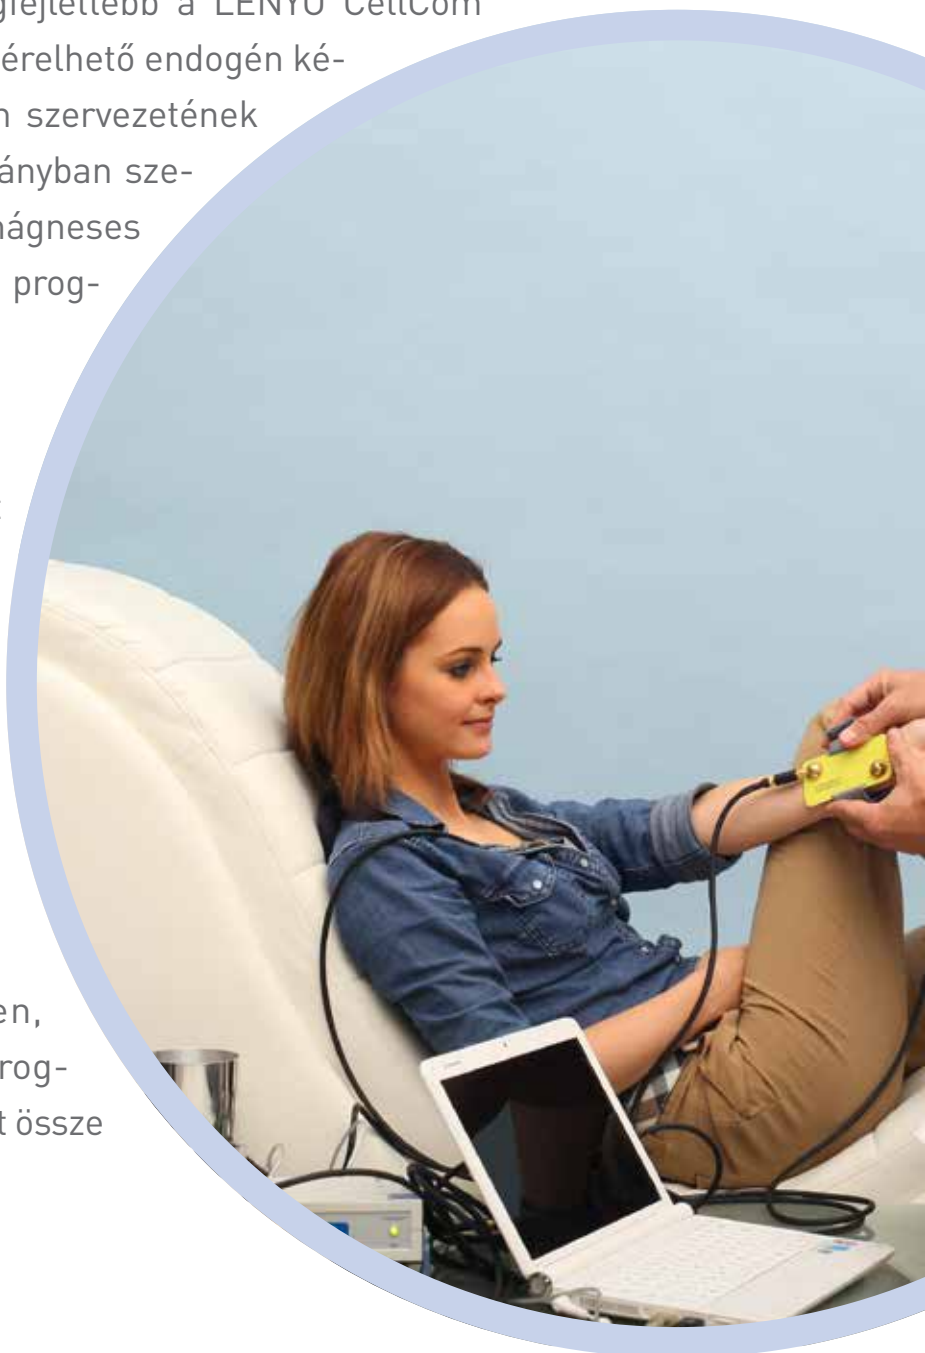

LENYO CellCom – Egyénre hangolva!

Csúcstechnológia

A LENYO készülékek közül a legfejlettebb a LENYO CellCom (LCC), mely egy számítógépről vezérelhető endogén készülék. Figyelembe véve az egyén szervezetének változásait, 1HZ és 1 MHz tartományban szelektíven szabályozza az elektromágneses teret. Több mint 500 automatizált programcsomaggal rendelkezik.

Biofeedback

Az LCC-vel elkészíthető az adott egyén frekvenciaérzékenységi térképe az 1 Hz-1MHz frekvenciatartományban. Speciális frekvenciasávok kibocsátása esetén az érzékenységet a felhasználó a pulzusváltozáson figyelheti meg.

Egyedi felhasználás

A felhasználási céltól függően, egyénre szabott protokollokat (programcsomag kombinációkat) állíthat össze és tárolhat.

A készülékek CE jelzéssel ellátott wellness eszközök, egészségre gyakorolt kedvező hatásuk nem bizonyított.