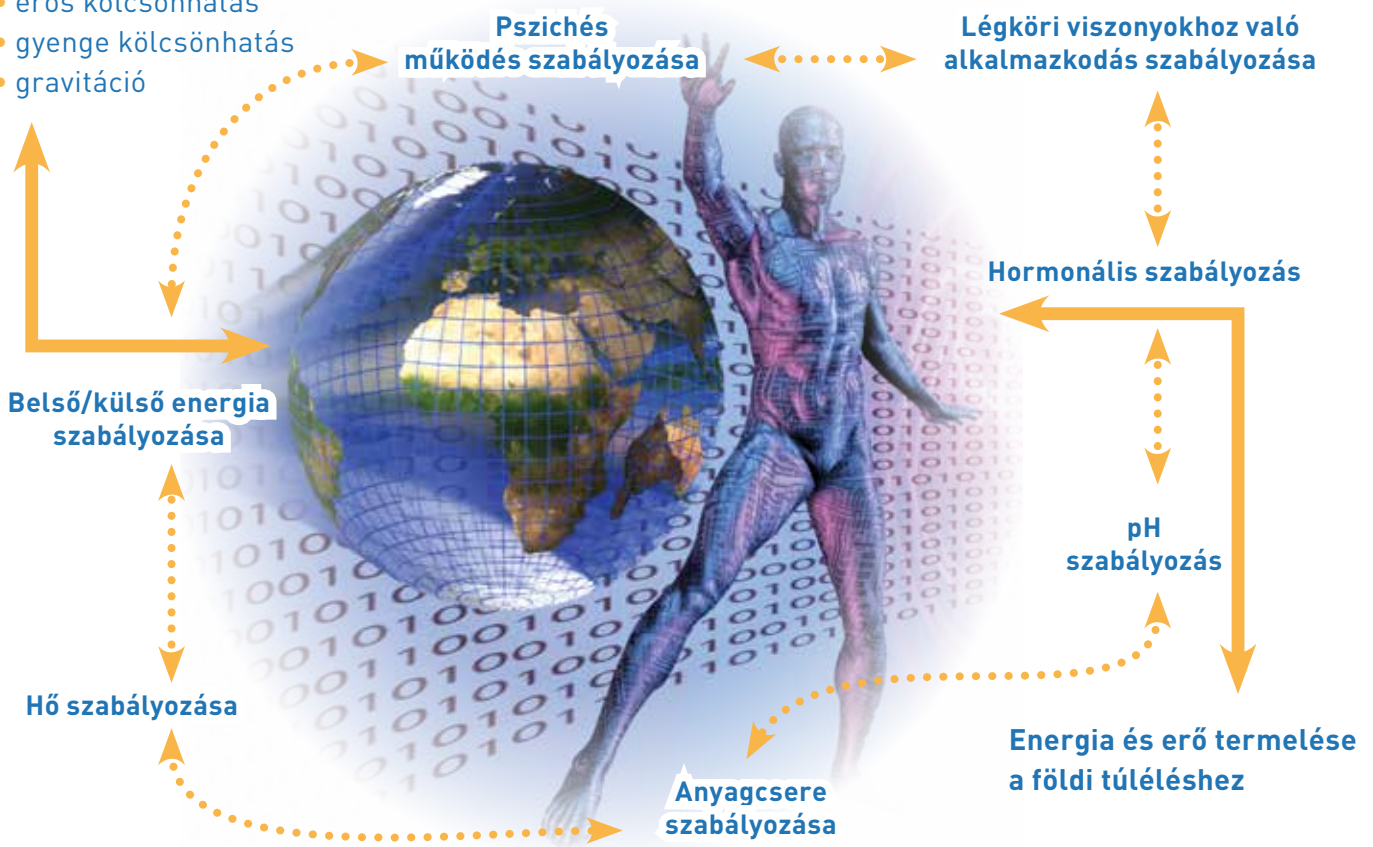

Nagy kihívás otthonos környezetet teremteni idegen helyen!”

Lednyiczky Gábor

A Lenyo készülékeket gyártó Hippocampus-Brt Kft tulajdonosa,
a Biológiai Regulációs Terápia (BRT) kifejlesztője

Homeodinamika és BRT kapcsolata

A természet erői:

- elektromágnesesség
- erős kölcsönhatás
- gyenge kölcsönhatás
- gravitáció

Mi a homeodinamika: Az élő szervezeteknek a változó külső és belső körülményekhez való alkalmazkodó képessége, amellyel önmaguk viszonylagos biológiai állandóságát biztosítják.

A szervezet anyagot és energiát cserél a környezetével. Ezeket az „összetevőket” az öfenntartó működések biztosítják az élő szervezet számára, amelyeket együttesen **ön szabályozó működéseknek** nevezünk.

Bioregulációs (BRT) technológia

A Kvantumfizika korában, tudományos kutatásokkal bizonyított, hogy az emberi szervezetet felépítő sejtek, szövetek, szervek működése, ezek összehangoltsága, elektromágneses kommunikáción alapul. Sejtjeinkben átlagosan 7000 kémiai reakció megy végbe másodpercenként. Ezen folyamatok elektromágneses elven való önszabályozását nevezzük **bioregulációnak**. A **BRT** egy olyan módszer, amely pulzáló elektromágneses jeleket használ fel a homeodinamika irányító jeleinek erősítésére.